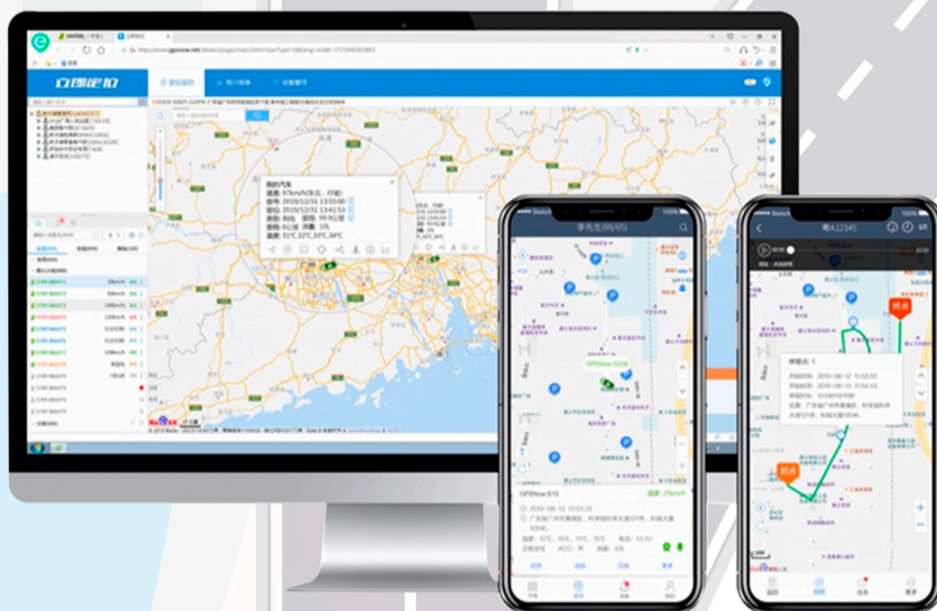

ProxiTracker

Sistema mundial de rastreo GPS

Rastrea tu unidades de transporte desde múltiples dispositivos.

Tecnología: Sistema de localización dual GPS y LBS, con mayor exactitud en la ubicación.

Rastreo en tiempo real: Cuenta con una actualización de posición de 10 segundos, y precisión de 10 a 25 metros, muestra las coordenadas de la unidad

Monitoreo: Administra mas de un localizador en su navegador web, y por su app IOS y Android.

Instalación: De fácil colocación en cualquier área metálica con un fuerte imán

Funciones: alertas de batería baja, limite Geo-Cerca

Estadísticas: Limite velocidad y kilometraje recorrido

Visualizar: Todos los dispositivos en el panel principal

Sistema de guía de estacionamiento de video PGS

Puede ver la ubicación en tiempo real que se muestra en un mapa, el uso del vehículo (como la pista histórica, la dirección de parada frecuente y mucho más).

Aumenta la productividad de tu flota

Completa más trabajos en menos tiempo y kilómetros recorridos.

Nuestro sistema de rastreo en tiempo real accede a información de tráfico y análisis de rutas

ESPECIFICACIONES: